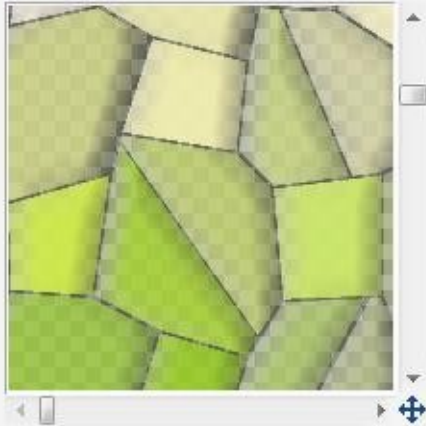

# Витраж

Открыть изображение,

сделать копию фона. Фильтры - Искажения - Мозаика.

В параметрах выставляем подходящие значения, чем больше разрешение фото, тем больше увеличить размер элемента.

 Просмотр

Элементы мозаики:

Восьмиугольники и квадраты

Размер элемента:

100,0

Высота блока:

15,0

Интервал между элементами:

1,0

Ровность элементов: